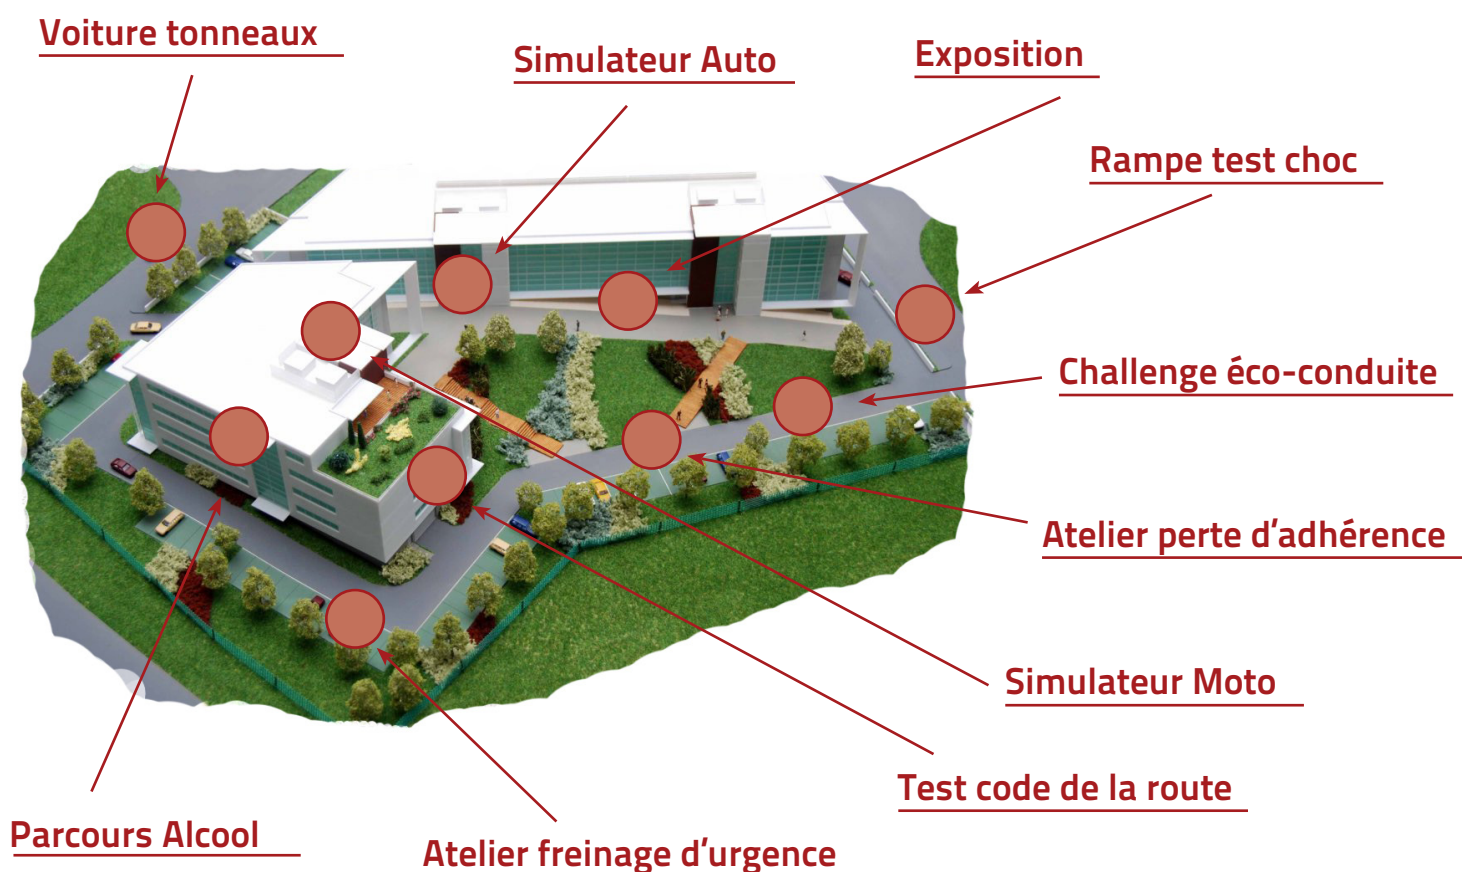

Nouvelle Route

mobilité dur@ble

Votre journée Prévention du Risque Routier

dans votre entreprise

1 journée 100% prévention des risques routiers

Durant 1 seule journée, sensibilisez l'ensemble des collaborateurs de votre entreprise au risque routier à partir d'ateliers thématiques.

Organisée dans vos locaux (si les capacités d'accueil le permettent) ou dans un lieu loué pour l'occasion, cette journée vous propose une multitude d'ateliers, de conférences, de challenges, à participation obligatoire ou non, afin de toucher le plus grand nombre de collaborateurs de votre entreprise.

Des ateliers thématiques différents sont disséminés en intérieur et en extérieur. Selon le nombre de collaborateurs, et les disponibilités individuelles, chacun vient à loisir participer à tel ou tel atelier ou s'inscrit pour un horaire choisi.

Chaque organisation fait l'objet d'un programme spécifique co-construit en fonction de vos objectifs, du nombre maximum de participants et de votre budget.

Contacts

Nouvelle Route
50 route de la Gare
38210 Vourey